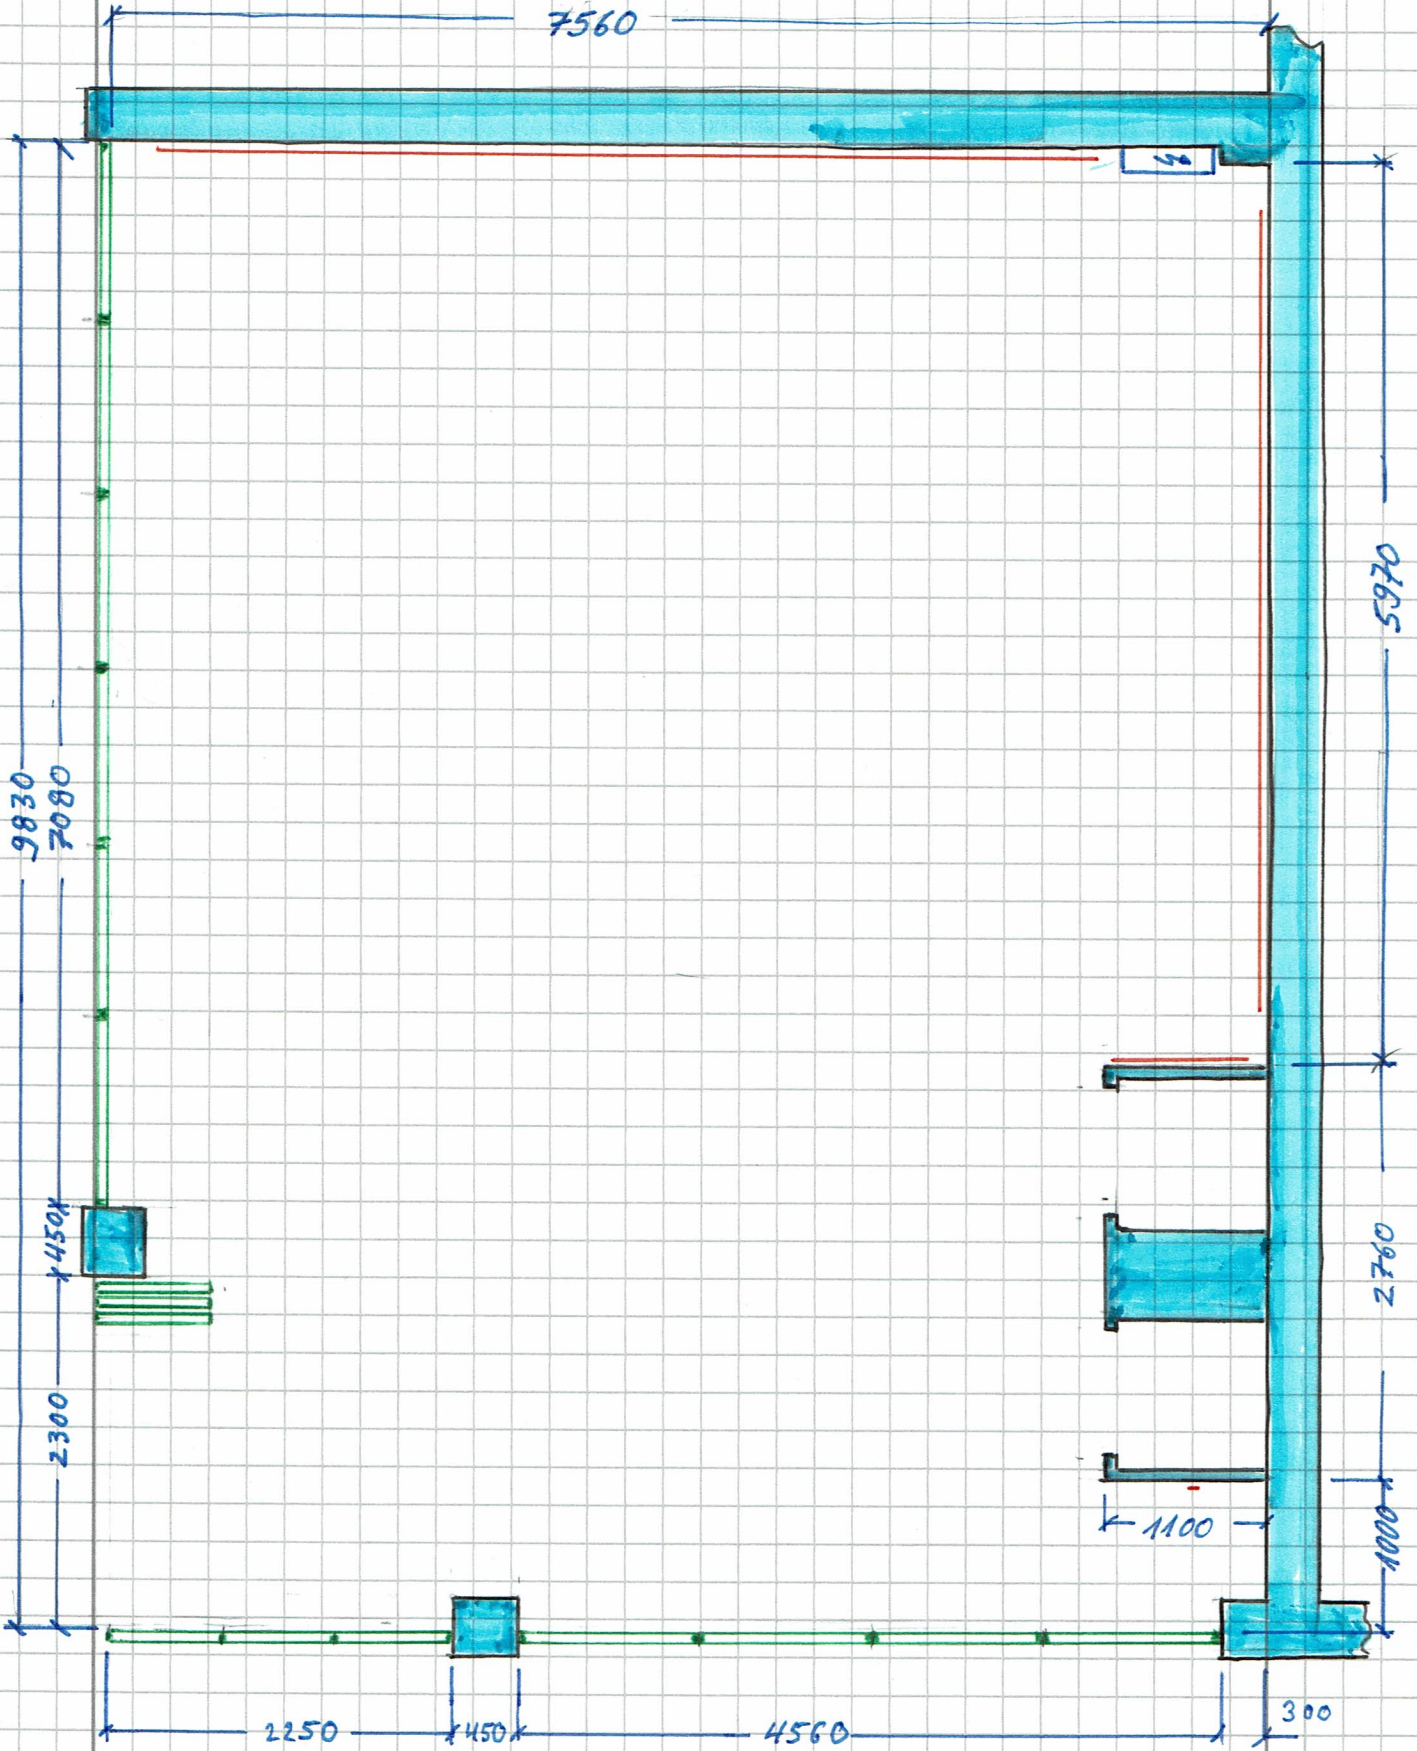

Galerie Kunstkreis Schenefeld

Maßstab 1:50

dh 2023